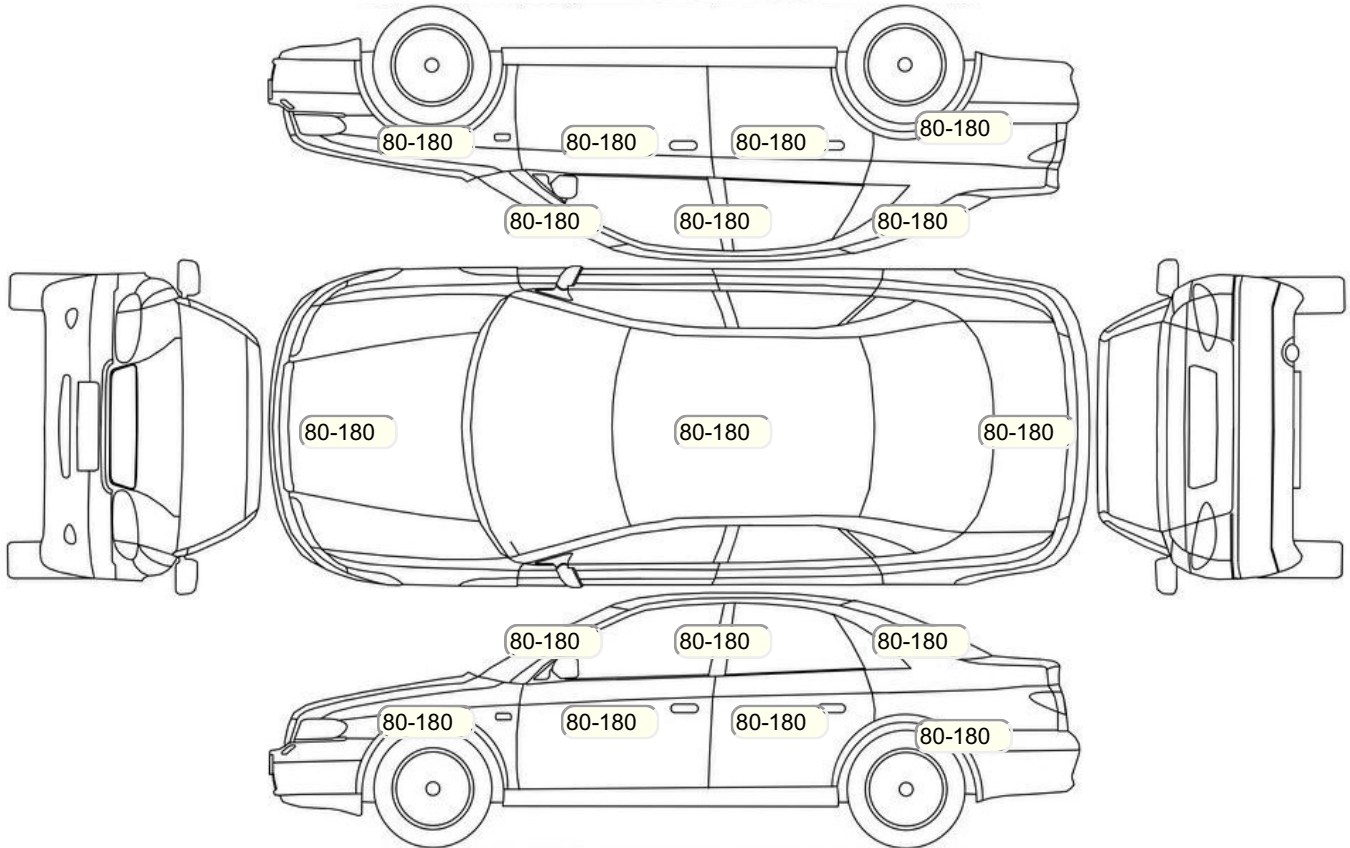

Акт осмотра автомобиля

г. Москва

14.07.2024

Марка	Lada (BA3)	Модель	Vesta
Год	01/01/2018	Пробег	88976 км
ВИН	XTAGFK330KY267742	Цвет	Оранжевый
Двигатель	1774 см / Бензин	Коробка передач	механическая коробка
Тип кузова	Универсал 5 дв.	Привод	передний привод
ПТС	Оригинал	Кол-во регистраций	2
Кол-во ключей	2	Гарантия до	29.12.2020/Нет
Предварительная оценка		Второй комплект колес/шин	Нет

Осмотр состояния ЛКП, мкр

Повреждения экс- и интерьера

Элемент	Состояние ЛКП элемента	Повреждение
Бампер задний	x	x
Дверь передняя левая		Вмятина, Потертость
Крыло заднее левое		Скол
Крыло переднее левое		Вмятина, Потертость
Стекло ветровое(лобовое)	x	x